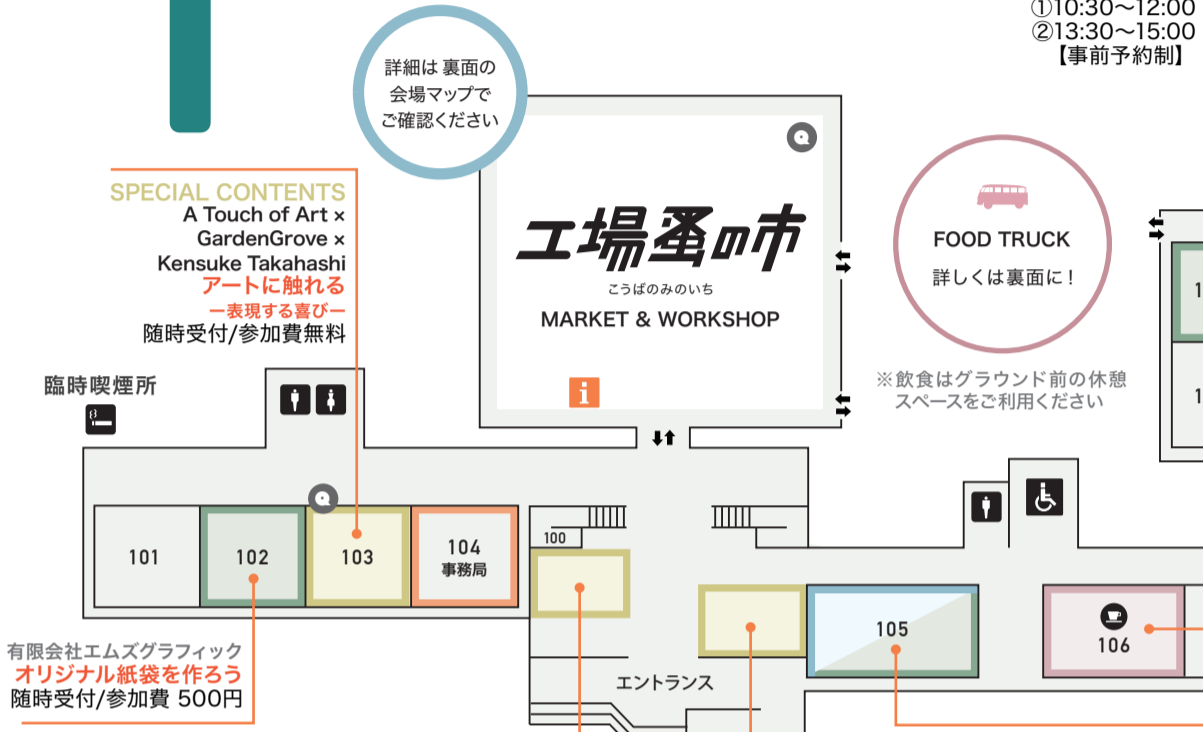

4.25(土)
10:00-16:00

EVENT MAP

こうば のみのいち
工場蚤の市
2026

ご来場のみなさまへ

- 会場レイアウトおよび各コンテンツの内容や実施は予告なく変更になる場合がございます。あらかじめご了承ください。
- イベントで発生した事故、盗難などは責任を負いかねますのでご了承ください。
- お客様で持ち込まれたゴミは館内には捨てず、お持ち帰りいただきますようお願いいたします。
- 建物内はすべて禁煙です。臨時喫煙所をご利用ください。
- オムツ替えシート完備の多目的トイレは1階106号室前にございます。
- イベント開催中はメディア取材・撮影を行っています。撮影した写真・映像はメディアに掲載されることがありますので、ご了承ください。
- 授乳室の利用をご希望の方は、1階多目的ホール内インフォメーションカウンターまたは会場スタッフまでお声がけください。

■ マーケット ■ ワークショップ ■ スペシャル ■ フード・ドリンク
♿ トイレ i インフォメーション ☺ レストラン ☺ 休憩スペース

1

青少年育成センター
こども桜まつり
 時間 | 10:30-14:30
 会場 | 114号室 プレールーム
 万華鏡を作る 参加費 500円
 自分だけの缶バッジを作る 参加費 2面 100円
 バルーンアート プレゼント
 カプラで遊ぼう 無料

三條金物卸商協同組合
 家庭用品、アウトドア用品、キッチン用品ほか

三條ものづくり学校内の人気カフェ
0256
 テイクアウト中心の特別メニューで営業します

つくろいの輪
 廃材から生まれた 衣服・帽子・布小物 等
 UTOPIA / Mikako Kondo / Chiroru / 3(three)

グラウンド前
 アイアンプラネットBASE of 三條
アイアンミニサインプレート
 随時受付(昼休憩あり)
 参加費 1,000円

SPECIAL CONTENTS
 企画展示
解体ライブ
 一商品から見えるものづくりの構造(かたち) -
 協力|北興商事株式会社
 11:00 解体ライブ
 15:00 パラパラ分解体験